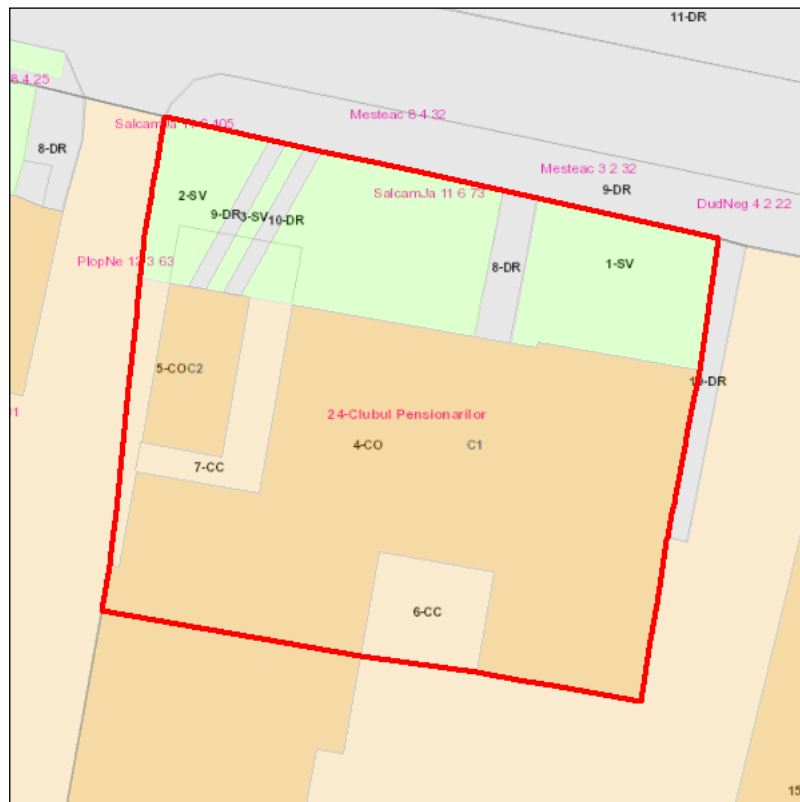

Judetul: Teleorman
 Localitatea: Rosiorii de Vede
 SIRUTA: 151889
 Identificator imobil: 24

Nr. cadastral imobil:
 Nr. carte funciara:
 Suprafata imobil: 855 mp

Cod zona valorica:
 Cod zona protejata:
 Cod postal:

FISA SPATIULUI VERDE

1. SCHITA AMPLASAMENTULUI TERENULUI SPATIU VERDE:

2. DENUMIRE OBIECTIV: Clubul Pensionarilor, Str. Renasterii

3. DATE DESPRE TERENUL SPATIU VERDE:

Nr. crt.	Proprietar/ Detinator spatiu verde	Tip proprietate	Mod administrare	Categorie de folosinta	Reglementare urbanistica	Suprafata masurata [mp]		Total teren [mp]	Observatii
						Teren exclusiv	Teren indiviz.		
1	Mun. Rosiorii de Vede	L	A	SV		185		185	
2	Mun. Rosiorii de Vede	L	A	SV		40		40	
3	Mun. Rosiorii de Vede	L	A	SV		9		9	
4	Mun. Rosiorii de Vede	L	A	CO		454		454	
5	Mun. Rosiorii de Vede	L	A	CO		41		41	
6	Mun. Rosiorii de Vede	L	A	CC		39		39	
7	Mun. Rosiorii de Vede	L	A	CC		52		52	
8	Mun. Rosiorii de Vede	L	A	DR		17		17	
9	Mun. Rosiorii de Vede	L	A	DR		9		9	
10	Mun. Rosiorii de Vede	L	A	DR		9		9	
Total teren								855	

4. CENTRALIZATOR SUPRAFETE:

Nr. crt.	Categorie de folosinta	Descriere	Suprafata [mp]	Procent [%]
1	CC	Curti	91	10.66
2	CO	Constructii	495	57.91
3	DR	Drumuri, trotuare, alei acces	34	3.99
4	SV	Spatiu verde	235	27.44
Total teren			855	100
din care zona verde (SV + AF + ZC + PD)			235	27.44

5. DATE PRIVIND CONSTRUCTIILE EXISTENTE PE TERENUL SPATIU VERDE:

Proprietar/ Detinator constructii	Tip proprietate	Mod de administrare	Nr. corp constructie	Cod grupa destinatie	Suprafata construita la sol [mp]	Observatii
Mun. Rosiorii de Vede	L	A	C1	CAS	454	
Mun. Rosiorii de Vede	L	A	C2	CA	41	
Total suprafata ocupata din terenul spatiu verde					495	