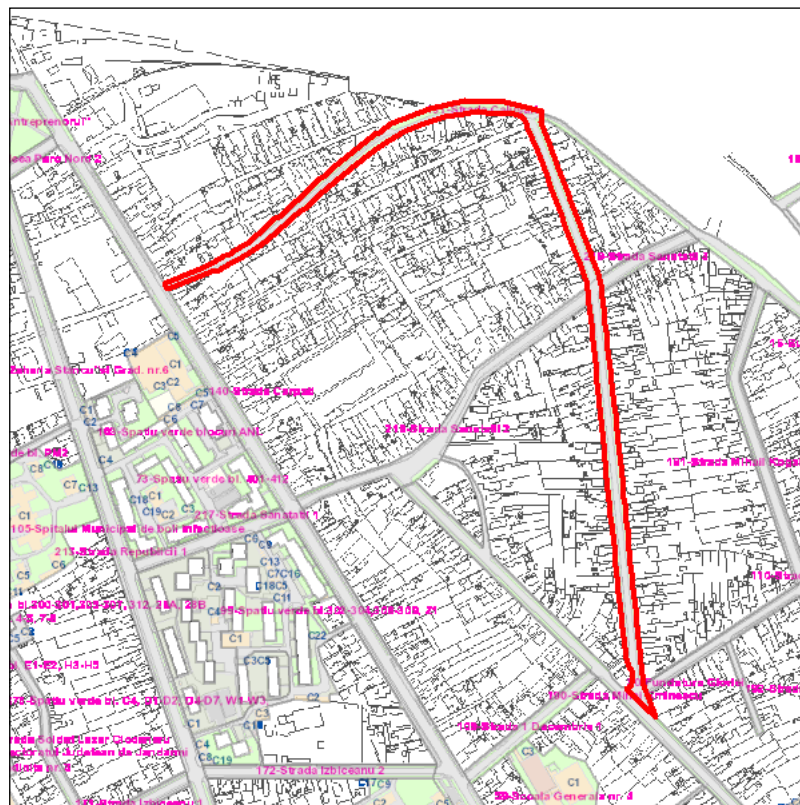

Judetul: Teleorman
 Localitatea: Rosiorii de Vede
 SIRUTA: 151889
 Identificator imobil: 131

Nr. cadastral imobil:
 Nr. carte funciara:
 Suprafata imobil: 14906 mp

Cod zona valorica:
 Cod zona protejata:
 Cod postal:

FISA SPATIULUI VERDE

1. SCHITA AMPLASAMENTULUI TERENULUI SPATIU VERDE:

2. DENUMIRE OBIECTIV: Strada Calusari

3. DATE DESPRE TERENUL SPATIU VERDE:

Nr. crt.	Proprietar/ Detinator spatiu verde	Tip proprietate	Mod administrare	Categorie de folosinta	Reglementare urbanistica	Suprafata masurata [mp]		Total teren [mp]	Observatii
						Teren exclusiv	Teren indiviz.		
1	Mun. Rosiorii de Vede	L	A	SV		45		45	
2	Mun. Rosiorii de Vede	L	A	SV		7		7	
3	Mun. Rosiorii de Vede	L	A	SV		1028		1028	
4	Mun. Rosiorii de Vede	L	A	SV		1192		1192	
5	Mun. Rosiorii de Vede	L	A	SV		317		317	
6	Mun. Rosiorii de Vede	L	A	SV		81		81	
7	Mun. Rosiorii de Vede	L	A	SV		496		496	
8	Mun. Rosiorii de Vede	L	A	SV		217		217	
9	Mun. Rosiorii de Vede	L	A	SV		811		811	
10	Mun. Rosiorii de Vede	L	A	SV		1056		1056	
11	Mun. Rosiorii de Vede	L	A	SV		1232		1232	