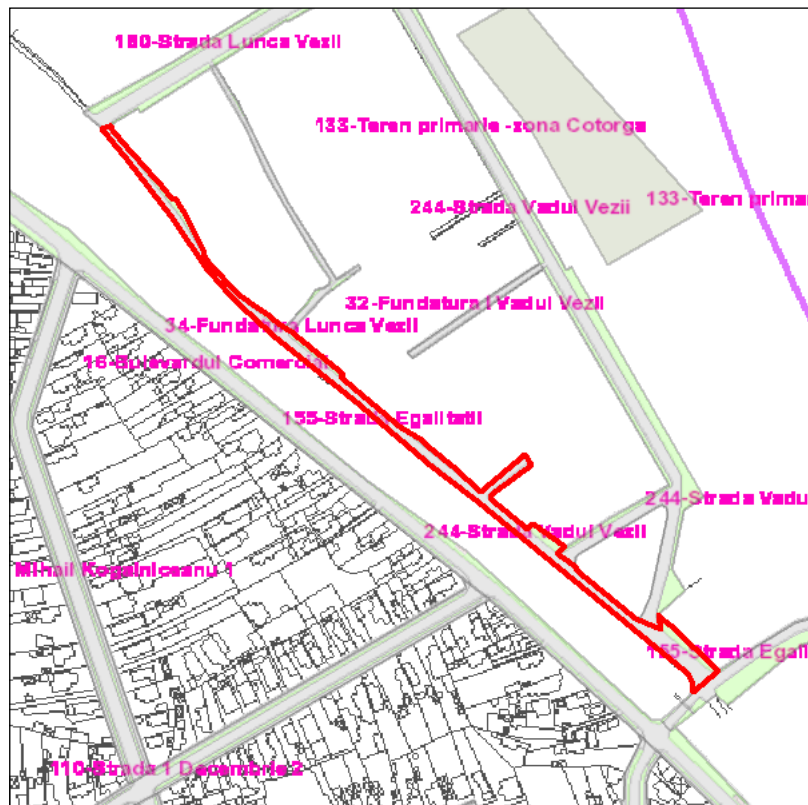

Judetul: Teleorman
 Localitatea: Rosiorii de Vede
 SIRUTA: 151889
 Identificator imobil: 155

Nr. cadastral imobil:
 Nr. carte funciara:
 Suprafata imobil: 3858 mp

Cod zona valorica:
 Cod zona protejata:
 Cod postal:

FISA SPATIULUI VERDE

1. SCHITA AMPLASAMENTULUI TERENULUI SPATIU VERDE:

2. DENUMIRE OBIECTIV: Strada Egalitatii

3. DATE DESPRE TERENUL SPATIU VERDE:

Nr. crt.	Proprietar/ Detinator spatiu verde	Tip proprietate	Mod administrare	Categorie de folosinta	Reglementare urbanistica	Suprafata masurata [mp]		Total teren [mp]	Observatii
						Teren exclusiv	Teren indiviz.		
1	Mun. Rosiorii de Vede	L	A	SV		232		232	
2	Mun. Rosiorii de Vede	L	A	SV		207		207	
3	Mun. Rosiorii de Vede	L	A	SV		279		279	
4	Mun. Rosiorii de Vede	L	A	SV		295		295	
5	Mun. Rosiorii de Vede	L	A	DR		58		58	
6	Mun. Rosiorii de Vede	L	A	DR		2787		2787	
Total teren								3858	

4. CENTRALIZATOR SUPRAFETE:

Nr. crt.	Categorie de folosinta	Descriere	Suprafata [mp]	Procent [%]
1	DR	Drumuri, trotuare, alei acces	2845	73.75
2	SV	Spatiu verde	1013	26.25

Total teren	3858	100
din care zona verde (SV + AF + ZC + PD)	1013	26.25