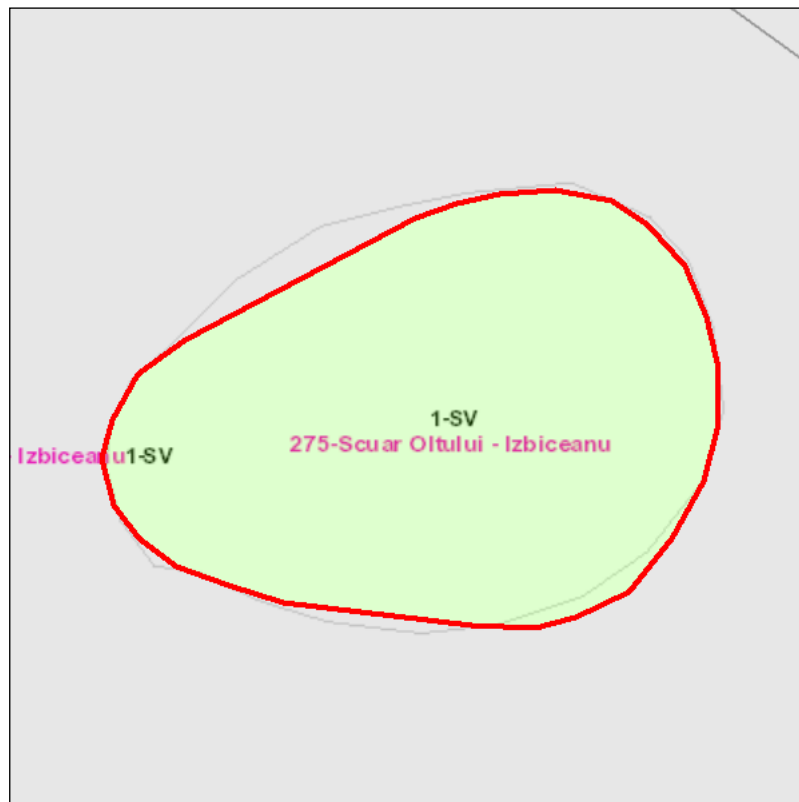

Judetul: Teleorman
Localitatea: Rosiorii de Vede
SIRUTA: 151889
Identificator imobil: 275

Nr. cadastral imobil:
Nr. carte funciara:
Suprafata imobil: 57 mp

Cod zona valorica:
Cod zona protejata:
Cod postal:

FISA SPATIULUI VERDE

1. SCHITA AMPLASAMENTULUI TERENULUI SPATIU VERDE:

2. DENUMIRE OBIECTIV: Scuar Oltului - Izbiceanu, Str. Oltului

3. DATE DESPRE TERENUL SPATIU VERDE:

Nr. crt.	Proprietar/ Detinator spatiu verde	Tip proprietate	Mod administrare	Categorie de folosinta	Reglementare urbanistica	Suprafata masurata [mp]		Total teren [mp]	Observatii
						Teren exclusiv	Teren indiviz.		
1	Mun. Rosiorii de Vede	L	A	SV		57		57	
Total teren								57	

4. CENTRALIZATOR SUPRAFETE:

Nr. crt.	Categorie de folosinta	Descriere	Suprafata [mp]	Procent [%]
1	SV	Spatiu verde	57	100.00
Total teren			57	100
din care zona verde (SV + AF + ZC + PD)			57	100.00

5. DATE PRIVIND CONSTRUCTIILE EXISTENTE PE TERENUL SPATIU VERDE: