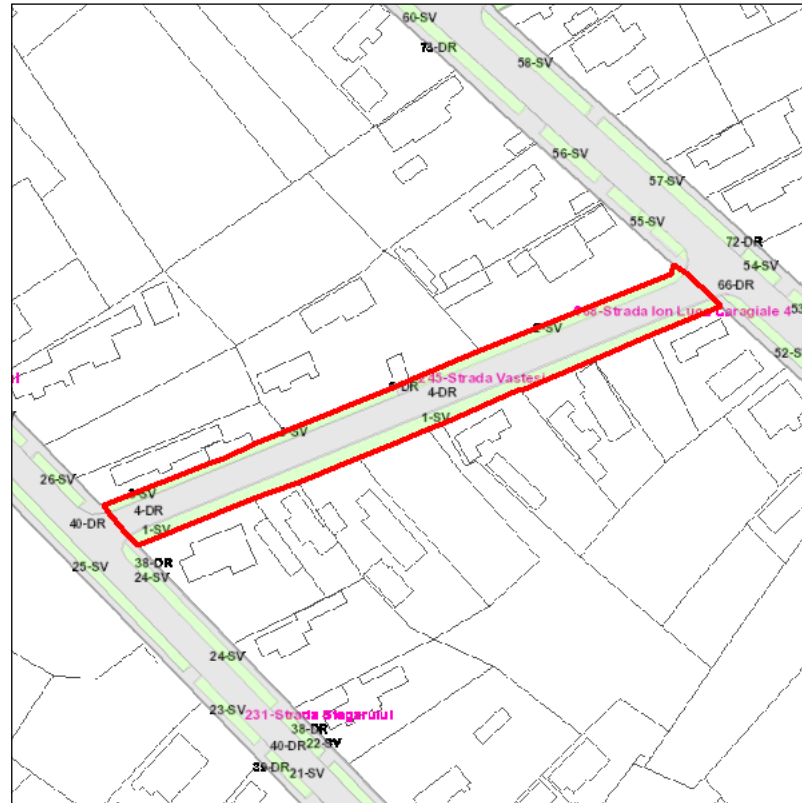

Judetul: Teleorman
Localitatea: Rosiorii de Vede
SIRUTA: 151889
Identificator imobil: 245

Nr. cadastral imobil:
Nr. carte funciara:
Suprafata imobil: 1571 mp

Cod zona valorica:
Cod zona protejata:
Cod postal:

FISA SPATIULUI VERDE

1. SCHITA AMPLASAMENTULUI TERENULUI SPATIU VERDE:

2. DENUMIRE OBIECTIV: Strada Vastesi

3. DATE DESPRE TERENUL SPATIU VERDE:

Nr. crt.	Proprietar/ Detinator spatiu verde	Tip proprietate	Mod administrare	Categorie de folosinta	Reglementare urbanistica	Suprafata masurata [mp]		Total teren [mp]	Observatii
						Teren exclusiv	Teren indiviz.		
1	Mun. Rosiorii de Vede	L	A	SV		410		410	
2	Mun. Rosiorii de Vede	L	A	SV		158		158	
3	Mun. Rosiorii de Vede	L	A	SV		149		149	
4	Mun. Rosiorii de Vede	L	A	DR		846		846	
5	Mun. Rosiorii de Vede	L	A	DR		8		8	
Total teren								1571	

4. CENTRALIZATOR SUPRAFETE:

Nr. crt.	Categorie de folosinta	Descriere	Suprafata [mp]	Procent [%]
1	DR	Drumuri, trotuare, alei acces	855	54.39
2	SV	Spatiu verde	717	45.61
Total teren			1571	100
din care zona verde (SV + AF + ZC + PD)			717	45.61