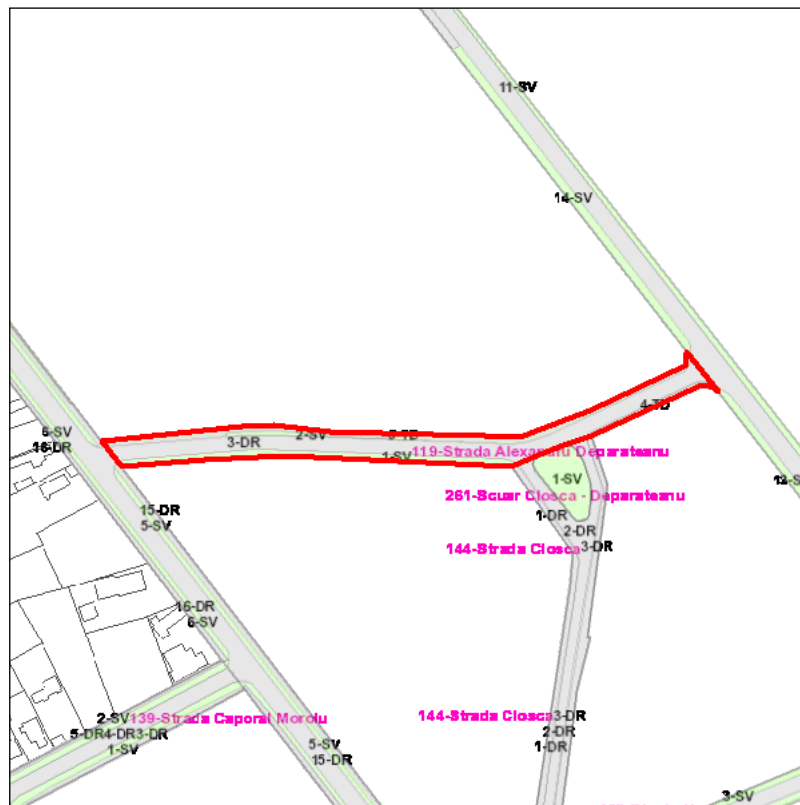

Judetul: Teleorman  
 Localitatea: Rosiorii de Vede  
 SIRUTA: 151889  
 Identificator imobil: 119

Nr. cadastral imobil:  
 Nr. carte funciara:  
 Suprafata imobil: 2734 mp

Cod zona valorica:  
 Cod zona protejata:  
 Cod postal:

### 2. DENUMIRE OBIECTIV: Strada Alexandru Deparateanu