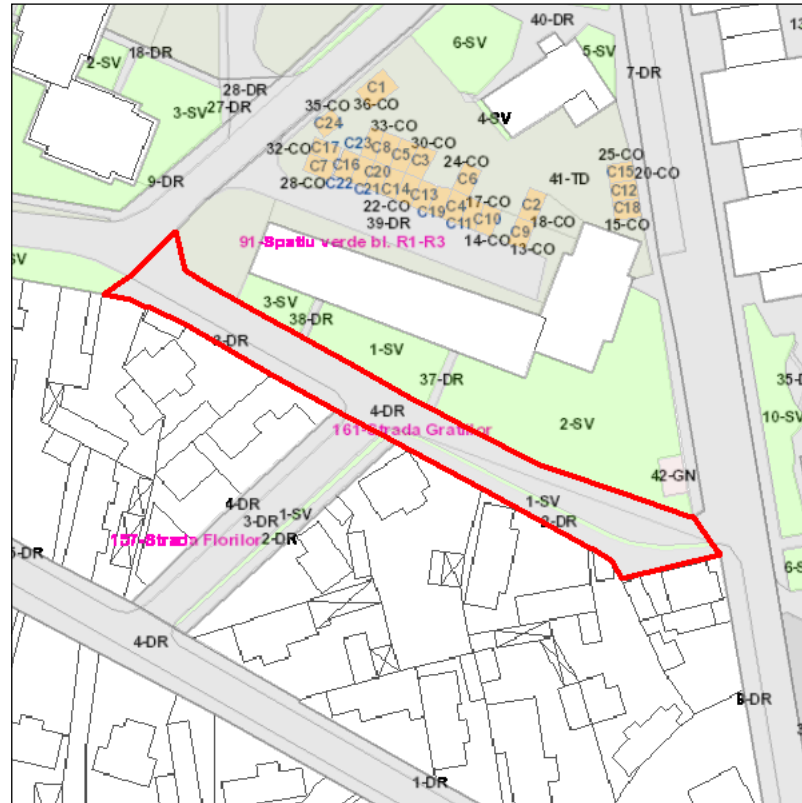

Judetul: Teleorman
Localitatea: Rosiorii de Vede
SIRUTA: 151889
Identificator imobil: 161

Nr. cadastral imobil:
Nr. carte funciara:
Suprafata imobil: 1127 mp

Cod zona valorica:
Cod zona protejata:
Cod postal:

FISA SPATIULUI VERDE

1. SCHITA AMPLASAMENTULUI TERENULUI SPATIU VERDE:

2. DENUMIRE OBIECTIV: Strada Gratiilor

3. DATE DESPRE TERENUL SPATIU VERDE:

Nr. crt.	Proprietar/ Detinator spatiu verde	Tip proprietate	Mod administrare	Categorie de folosinta	Reglementare urbanistica	Suprafata masurata [mp]		Total teren [mp]	Observatii
						Teren exclusiv	Teren indiviz.		
1	Mun. Rosiorii de Vede	L	A	SV		48		48	
2	Mun. Rosiorii de Vede	L	A	DR		197		197	
3	Mun. Rosiorii de Vede	L	A	DR		144		144	
4	Mun. Rosiorii de Vede	L	A	DR		737		737	
Total teren								1127	

4. CENTRALIZATOR SUPRAFETE:

Nr. crt.	Categorie de folosinta	Descriere	Suprafata [mp]	Procent [%]
1	DR	Drumuri, trotuare, alei acces	1079	95.70
2	SV	Spatiu verde	48	4.30
Total teren			1127	100
din care zona verde (SV + AF + ZC + PD)			48	4.30