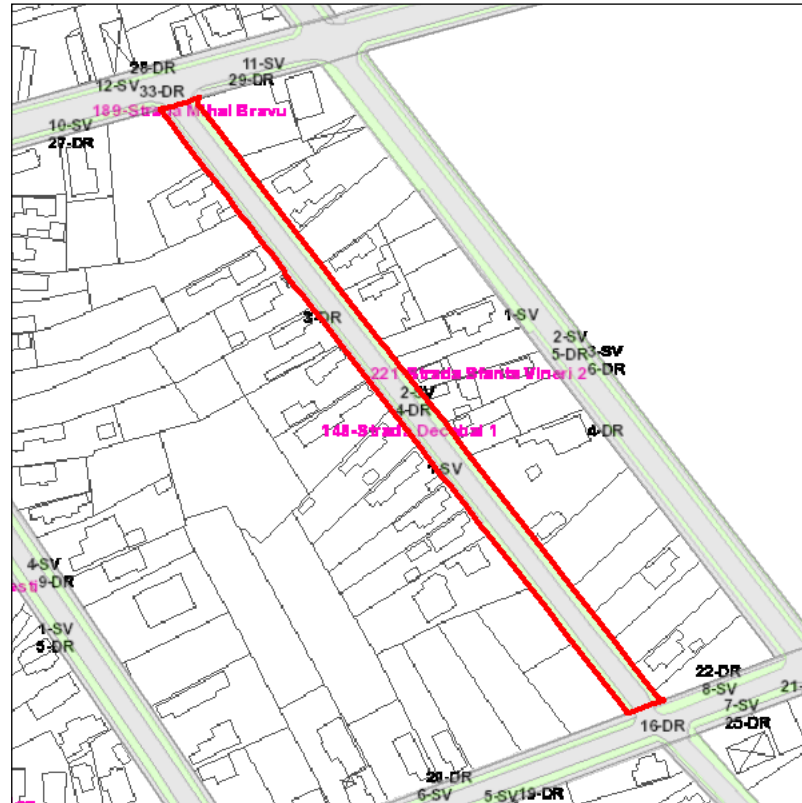

Judetul: Teleorman
 Localitatea: Rosiorii de Vede
 SIRUTA: 151889
 Identificator imobil: 148

Nr. cadastral imobil:
 Nr. carte funciara:
 Suprafata imobil: 3330 mp

Cod zona valorica:
 Cod zona protejata:
 Cod postal:

FISA SPATIULUI VERDE

1. SCHITA AMPLASAMENTULUI TERENULUI SPATIU VERDE:

2. DENUMIRE OBIECTIV: Strada Decebal 1

3. DATE DESPRE TERENUL SPATIU VERDE:

Nr. crt.	Proprietar/ Detinator spatiu verde	Tip proprietate	Mod administrare	Categorie de folosinta	Reglementare urbanistica	Suprafata masurata [mp]		Total teren [mp]	Observatii
						Teren exclusiv	Teren indiviz.		
1	Mun. Rosiorii de Vede	L	A	SV		473		473	
2	Mun. Rosiorii de Vede	L	A	SV		848		848	
3	Mun. Rosiorii de Vede	L	A	DR		318		318	
4	Mun. Rosiorii de Vede	L	A	DR		1692		1692	
Total teren								3330	

4. CENTRALIZATOR SUPRAFETE:

Nr. crt.	Categorie de folosinta	Descriere	Suprafata [mp]	Procent [%]
1	DR	Drumuri, trotuare, alei acces	2010	60.35
2	SV	Spatiu verde	1320	39.65
Total teren			3330	100
din care zona verde (SV + AF + ZC + PD)			1320	39.65