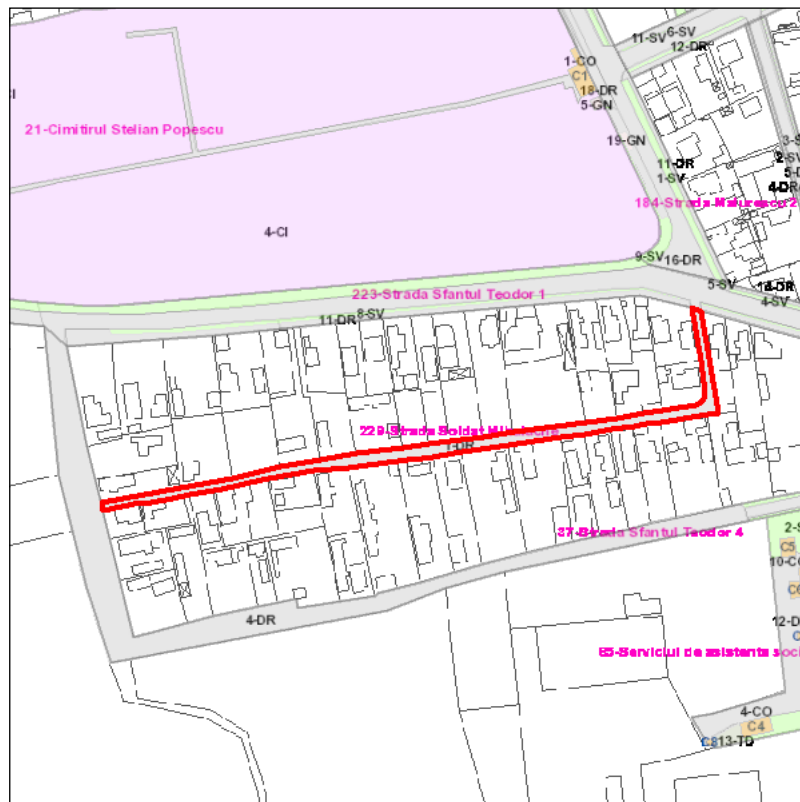

Judetul: Teleorman
Localitatea: Rosiorii de Vede
SIRUTA: 151889
Identificator imobil: 229

Nr. cadastral imobil:
Nr. carte funciara:
Suprafata imobil: 1447 mp

Cod zona valorica:
Cod zona protejata:
Cod postal:

FISA SPATIULUI VERDE

1. SCHITA AMPLASAMENTULUI TERENULUI SPATIU VERDE:

2. DENUMIRE OBIECTIV: Strada Soldat Mihalache

3. DATE DESPRE TERENUL SPATIU VERDE:

Nr. crt.	Proprietar/ Detinator spatiu verde	Tip proprietate	Mod administrare	Categorie de folosinta	Reglementare urbanistica	Suprafata masurata [mp]		Total teren [mp]	Observatii
						Teren exclusiv	Teren indiviz.		
1	Mun. Rosiorii de Vede	L	A	DR		1447		1447	
Total teren								1447	

4. CENTRALIZATOR SUPRAFETE:

Nr. crt.	Categorie de folosinta	Descriere	Suprafata [mp]	Procent [%]
1	DR	Drumuri, trotuare, alei acces	1447	100.00
Total teren			1447	100
din care zona verde (SV + AF + ZC + PD)			0	0