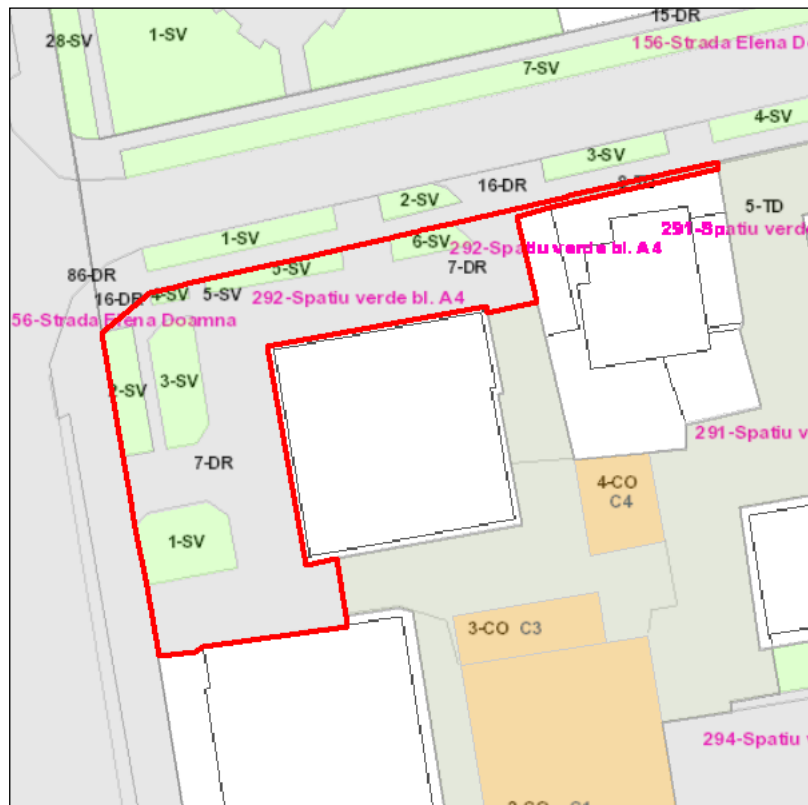

Judetul: Teleorman
 Localitatea: Rosiorii de Vede
 SIRUTA: 151889
 Identificator imobil: 292

Nr. cadastral imobil:
 Nr. carte funciara:
 Suprafata imobil: 572 mp

Cod zona valorica:
 Cod zona protejata:
 Cod postal:

FISA SPATIULUI VERDE

1. SCHITA AMPLASAMENTULUI TERENULUI SPATIU VERDE:

2. DENUMIRE OBIECTIV: Spatiu verde bl. A4

3. DATE DESPRE TERENUL SPATIU VERDE:

Nr. crt.	Proprietar/ Detinator spatiu verde	Tip proprietate	Mod administrare	Categorie de folosinta	Reglementare urbanistica	Suprafata masurata [mp]		Total teren [mp]	Observatii
						Teren exclusiv	Teren indiviz.		
1	Mun. Rosiorii de Vede	L	A	SV		43		43	
2	Mun. Rosiorii de Vede	L	A	SV		26		26	
3	Mun. Rosiorii de Vede	L	A	SV		38		38	
4	Mun. Rosiorii de Vede	L	A	SV		4		4	
5	Mun. Rosiorii de Vede	L	A	SV		17		17	
6	Mun. Rosiorii de Vede	L	A	SV		13		13	
7	Mun. Rosiorii de Vede	L	A	DR		422		422	
8	Mun. Rosiorii de Vede	L	A	TD		7		7	
Total teren								572	

4. CENTRALIZATOR SUPRAFETE:

Nr. crt.	Categorie de folosinta	Descriere	Suprafata [mp]	Procent [%]
1	DR	Drumuri, trotuare, alei acces	422	73.79
2	SV	Spatiu verde	142	24.92
3	TD	Terenuri degradate	7	1.29
Total teren			572	100
din care zona verde (SV + AF + ZC + PD)			142	24.92