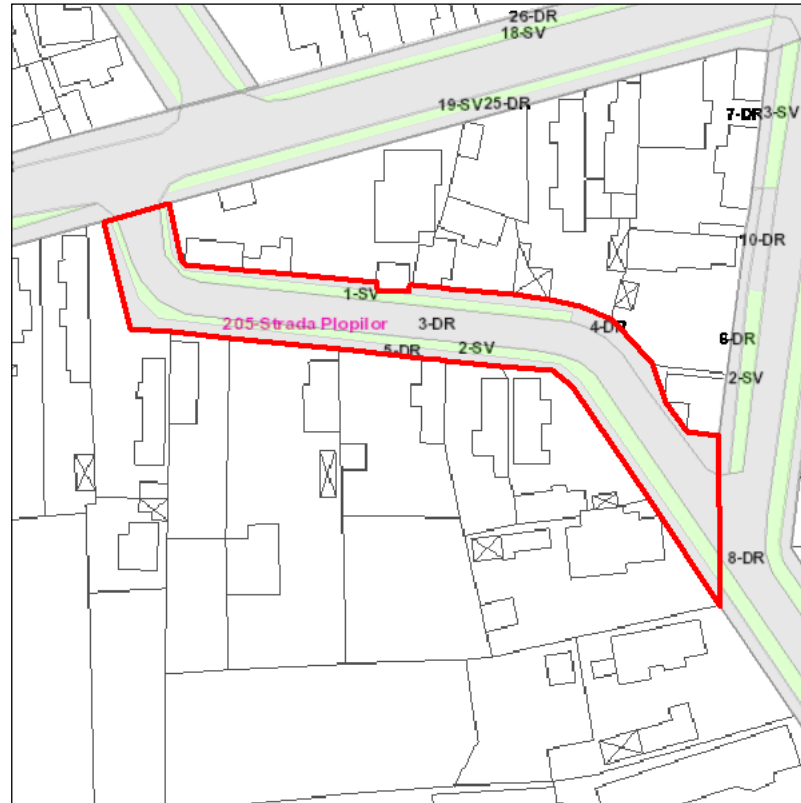

Judetul: Teleorman
 Localitatea: Rosiorii de Vede
 SIRUTA: 151889
 Identificator imobil: 205

Nr. cadastral imobil:
 Nr. carte funciara:
 Suprafata imobil: 1665 mp

Cod zona valorica:
 Cod zona protejata:
 Cod postal:

FISA SPATIULUI VERDE

1. SCHITA AMPLASAMENTULUI TERENULUI SPATIU VERDE:

2. DENUMIRE OBIECTIV: Strada Plopilor

3. DATE DESPRE TERENUL SPATIU VERDE:

Nr. crt.	Proprietar/ Detinator spatiu verde	Tip proprietate	Mod administrare	Categorie de folosinta	Reglementare urbanistica	Suprafata masurata [mp]		Total teren [mp]	Observatii
						Teren exclusiv	Teren indiviz.		
1	Mun. Rosiorii de Vede	L	A	SV		136		136	
2	Mun. Rosiorii de Vede	L	A	SV		269		269	
3	Mun. Rosiorii de Vede	L	A	DR		787		787	
4	Mun. Rosiorii de Vede	L	A	DR		213		213	
5	Mun. Rosiorii de Vede	L	A	DR		260		260	
Total teren								1665	

4. CENTRALIZATOR SUPRAFETE:

Nr. crt.	Categorie de folosinta	Descriere	Suprafata [mp]	Procent [%]
1	DR	Drumuri, trotuare, alei acces	1260	75.69
2	SV	Spatii verde	405	24.31
Total teren			1665	100
din care zona verde (SV + AF + ZC + PD)			405	24.31