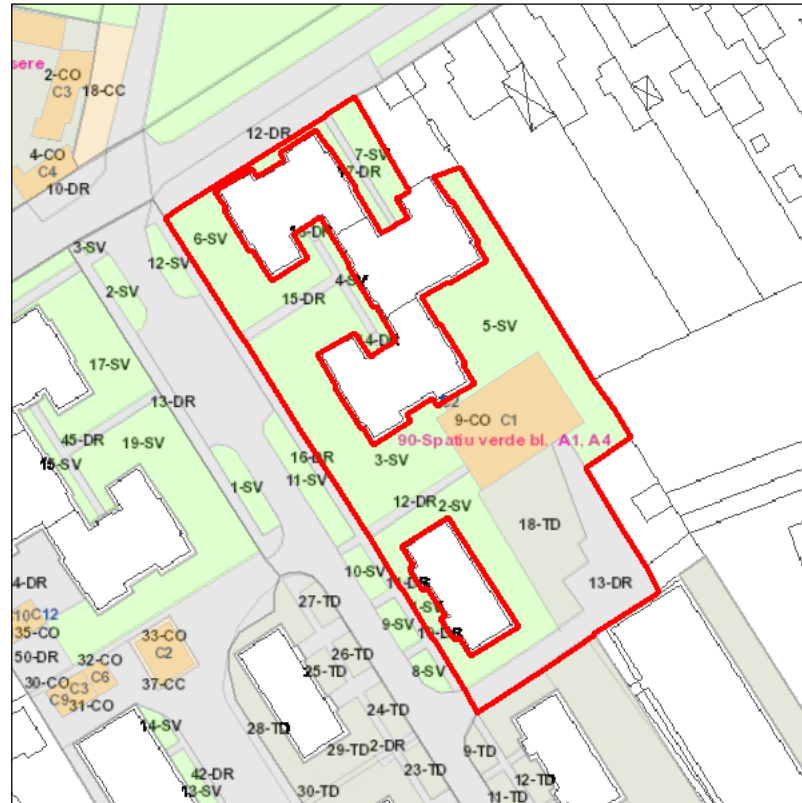

Judetul: Teleorman  
 Localitatea: Rosiorii de Vede  
 SIRUTA: 151889  
 Identificator imobil: 90

Nr. cadastral imobil:  
 Nr. carte funciara:  
 Suprafata imobil: 3594 mp

Cod zona valorica:  
 Cod zona protejata:  
 Cod postal:

## FISA SPATIULUI VERDE

### 1. SCHITA AMPLASAMENTULUI TERENULUI SPATIU VERDE: