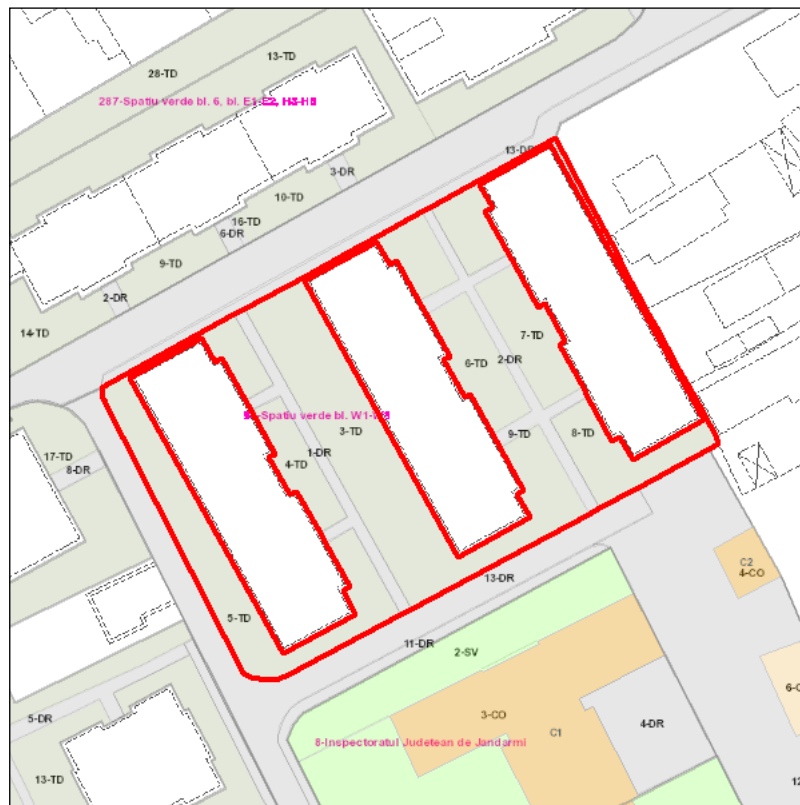

Judetul: Teleorman  
 Localitatea: Rosiorii de Vede  
 SIRUTA: 151889  
 Identificator imobil: 96

Nr. cadastral imobil:  
 Nr. carte funciara:  
 Suprafata imobil: 1779 mp

Cod zona valorica:  
 Cod zona protejata:  
 Cod postal:

## FISA SPATIULUI VERDE

### 1. SCHITA AMPLASAMENTULUI TERENULUI SPATIU VERDE: