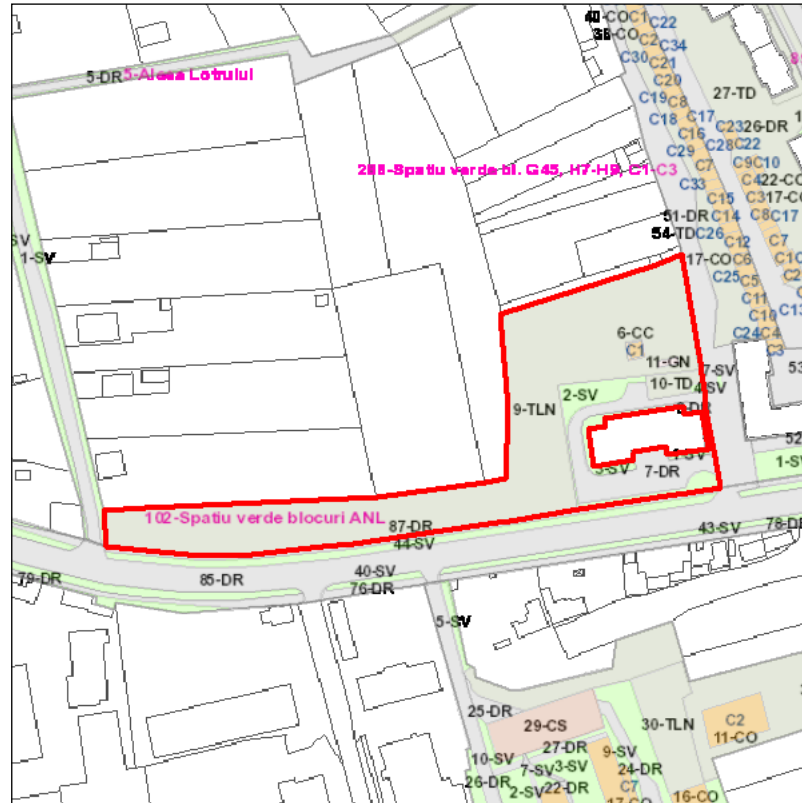

Judetul: Teleorman
 Localitatea: Rosiorii de Vede
 SIRUTA: 151889
 Identificator imobil: 102

Nr. cadastral imobil:
 Nr. carte funciara:
 Suprafata imobil: 7715 mp

Cod zona valorica:
 Cod zona protejata:
 Cod postal:

FISA SPATIULUI VERDE

1. SCHITA AMPLASAMENTULUI TERENULUI SPATIU VERDE:

2. DENUMIRE OBIECTIV: Spatiu verde blocuri ANL, Str. Oltului

3. DATE DESPRE TERENUL SPATIU VERDE:

Nr. crt.	Proprietar/ Detinator spatiu verde	Tip proprietate	Mod administrare	Categorie de folosinta	Reglementare urbanistica	Suprafata masurata [mp]		Total teren [mp]	Observatii
						Teren exclusiv	Teren indiviz.		
1	Mun. Rosiorii de Vede	L	A	SV		23		23	
2	Mun. Rosiorii de Vede	L	A	SV		421		421	
3	Mun. Rosiorii de Vede	L	A	SV		169		169	
4	Mun. Rosiorii de Vede	L	A	SV		15		15	
5	Mun. Rosiorii de Vede	L	A	CO		24		24	
6	Mun. Rosiorii de Vede	L	A	CC		16		16	
7	Mun. Rosiorii de Vede	L	A	DR		883		883	
8	Mun. Rosiorii de Vede	L	A	DR		52		52	
9	Mun. Rosiorii de Vede	L	A	TLN		5937		5937	
10	Mun. Rosiorii de Vede	L	A	TD		157		157	
11	Mun. Rosiorii de Vede	L	A	GN		18		18	
Total teren								7715	

4. CENTRALIZATOR SUPRAFETE:

Nr. crt.	Categorie de folosinta	Descriere	Suprafata [mp]	Procent [%]
1	CC	Curti	16	0.20
2	CO	Constructii	24	0.32
3	DR	Drumuri, trotuare, alei acces	935	12.12
4	GN	Platforme depozitare gunoi menajer	18	0.24
5	SV	Spatiu verde	627	8.13
6	TD	Terenuri degradate	157	2.04
7	TLN	Terenuri libere neproductive	5937	76.96
Total teren			7715	100
din care zona verde (SV + AF + ZC + PD)			627	8.13