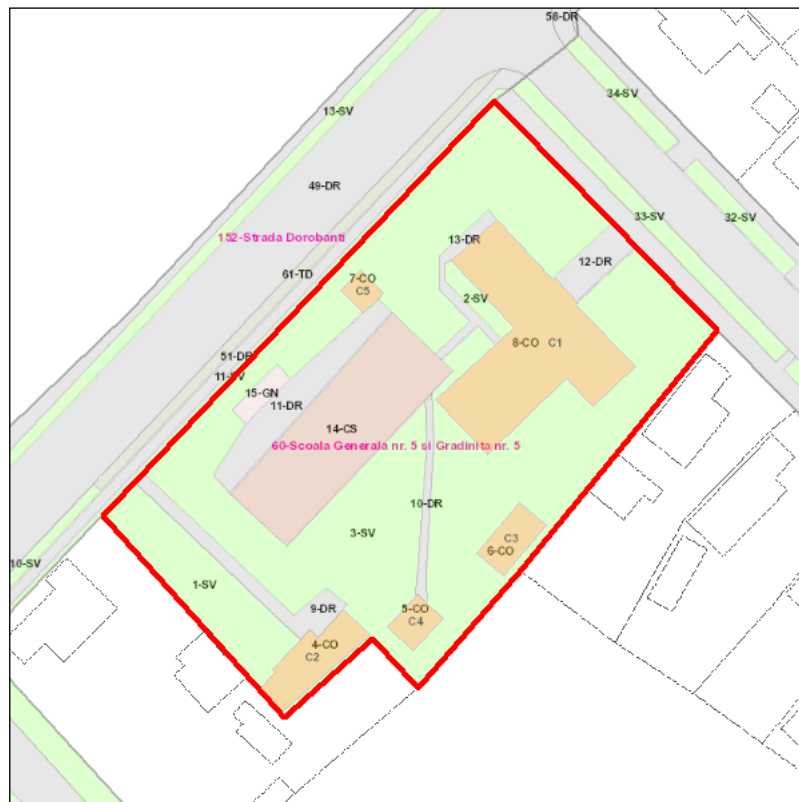

Judetul: Teleorman
 Localitatea: Rosiorii de Vede
 SIRUTA: 151889
 Identificator imobil: 60

Nr. cadastral imobil:
 Nr. carte funciara:
 Suprafata imobil: 2944 mp

Cod zona valorica:
 Cod zona protejata:
 Cod postal:

FISA SPATIULUI VERDE

1. SCHITA AMPLASAMENTULUI TERENULUI SPATIU VERDE:

2. DENUMIRE OBIECTIV: Scoala Generala nr. 5 si Gradinita nr. 5, Str. Stegarului, Nr. 2

3. DATE DESPRE TERENUL SPATIU VERDE:

Nr. crt.	Proprietar/ Detinator spatiu verde	Tip proprietate	Mod administrare	Categorie de folosinta	Reglementare urbanistica	Suprafata masurata [mp]		Total teren [mp]	Observatii
						Teren exclusiv	Teren indiviz.		
1	Mun. Rosiorii de Vede	L	A	SV		200		200	
2	Mun. Rosiorii de Vede	L	A	SV		25		25	
3	Mun. Rosiorii de Vede	L	A	SV		1648		1648	
4	Mun. Rosiorii de Vede	L	A	CO		70		70	
5	Mun. Rosiorii de Vede	L	A	CO		25		25	
6	Mun. Rosiorii de Vede	L	A	CO		37		37	
7	Mun. Rosiorii de Vede	L	A	CO		15		15	
8	Mun. Rosiorii de Vede	L	A	CO		320		320	
9	Mun. Rosiorii de Vede	L	A	DR		66		66	
10	Mun. Rosiorii de Vede	L	A	DR		24		24	
11	Mun. Rosiorii de Vede	L	A	DR		107		107	

Nr. crt.	Categorie de folosinta	Descriere	Suprafata [mp]	Procent [%]
1	CO	Constructii	466	15.84
2	CS	Teren sport	311	10.58
3	DR	Drumuri, trotuare, alei acces	272	9.25
4	GN	Platforme depozitare gunoi menajer	20	0.68
5	SV	Spatiu verde	1874	63.66
Total teren			2944	100
din care zona verde (SV + AF + ZC + PD)			1874	63.66

5. DATE PRIVIND CONSTRUCTIILE EXISTENTE PE TERENUL SPATIU VERDE:

Proprietar/ Detinator constructii	Tip proprietate	Mod de administrare	Nr. corp constructie	Cod grupa destinatie	Suprafata construita la sol [mp]	Observatii
Mun. Rosiorii de Vede	L	A	C1	CAS	320	
Mun. Rosiorii de Vede	L	A	C2	CAS	70	
Mun. Rosiorii de Vede	L	A	C3	CA	37	
Mun. Rosiorii de Vede	L	A	C4	CA	25	
Mun. Rosiorii de Vede	L	A	C5	CA	15	
Total suprafata ocupata din terenul spatiu verde					467	